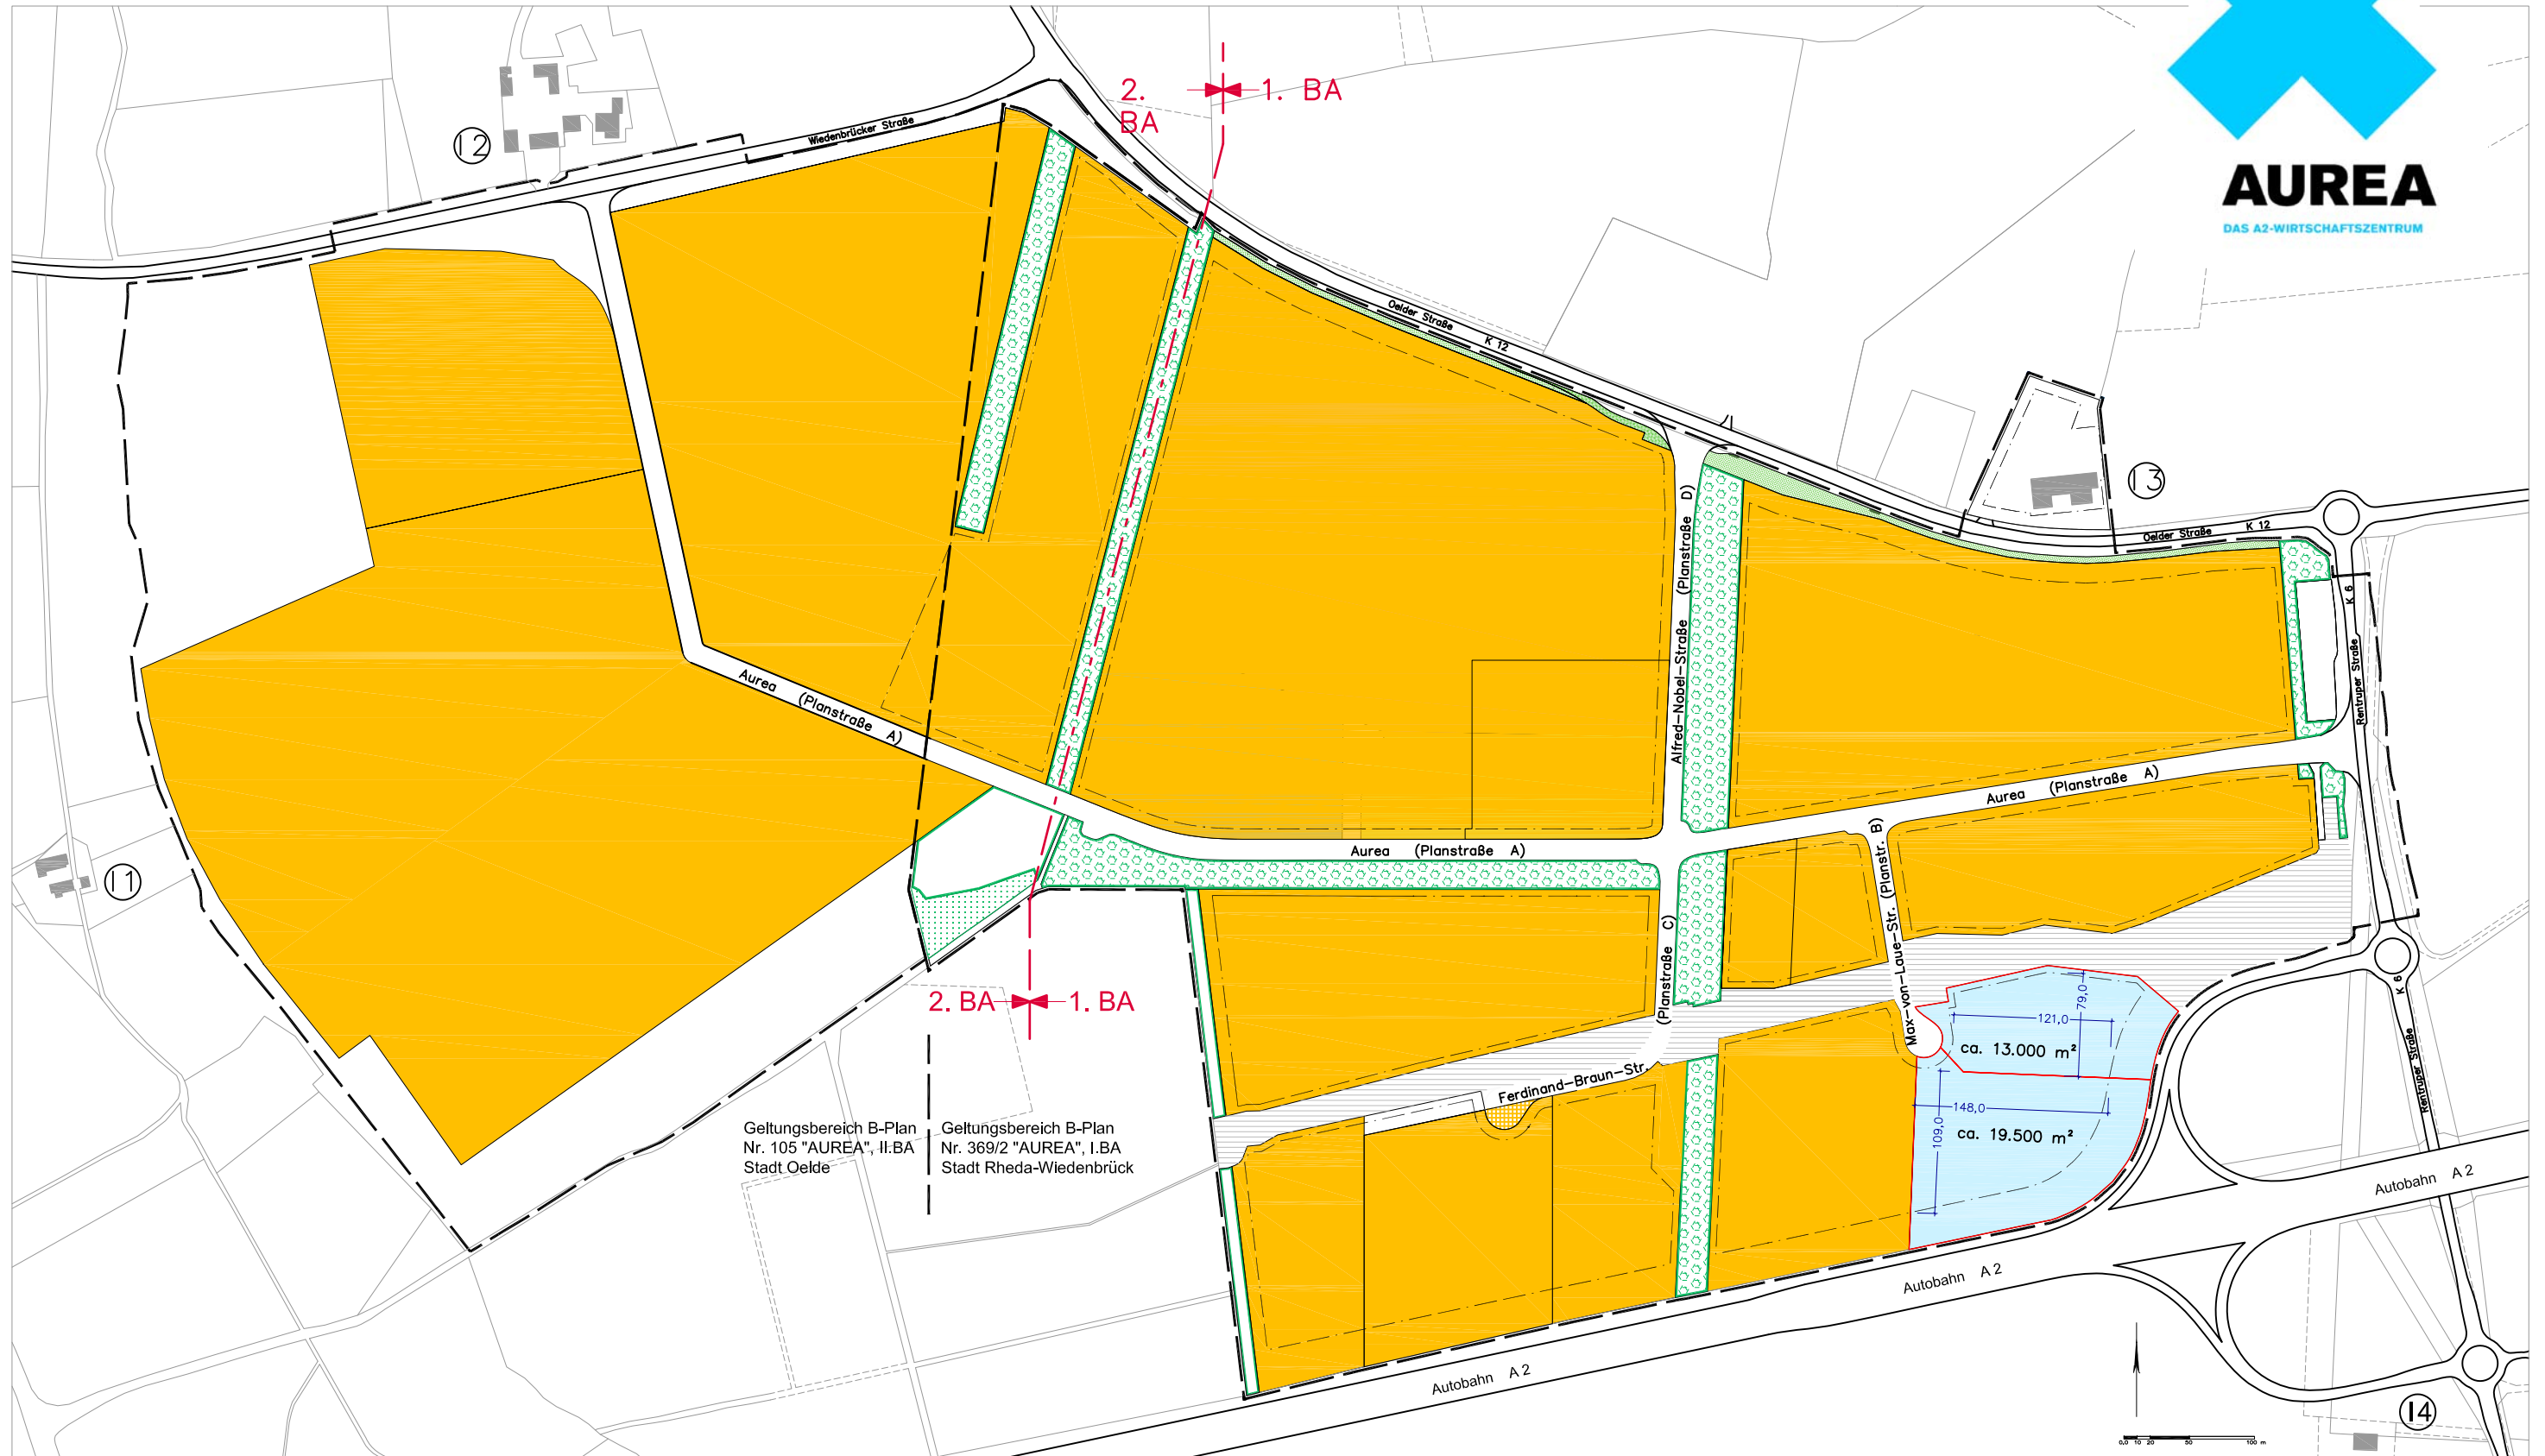

Erläuterung zur Flächendarstellung

verfügbare Flächen
  veräußerte Flächen

Geltungsbereich B-Plan  
 Nr. 105 "AUREA", II.BA  
 Stadt Oelde

Geltungsbereich B-Plan  
 Nr. 369/2 "AUREA", I.BA  
 Stadt Rheda-Wiedenbrück